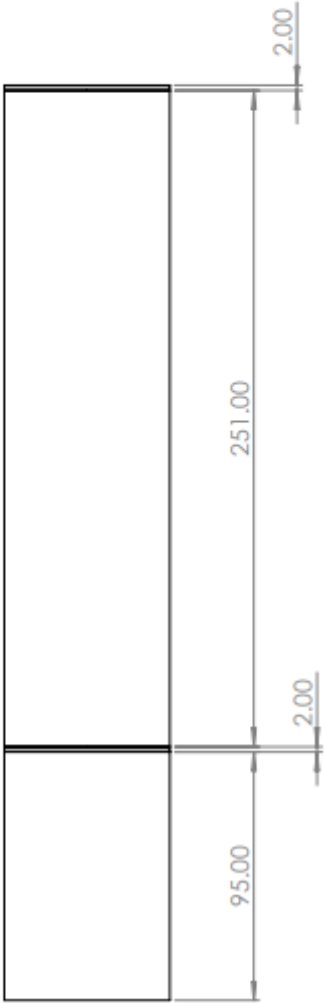

Clear pendant mini

NILA - Poetry of Light
Willemplein 2-4, 5211 AK, 's-Hertogenbosch
info@wearenila.com, www.wearenila.com

www.wearenila.com

Clear pendant medium

NILA - Poetry of Light
Willemplein 2-4, 5211 AK, 's-Hertogenbosch
info@wearenila.com, www.wearenila.com

www.wearenila.com

lear pendant maxi

NILA - Poetry of Light
Willemsplein 2-4, 5211 AK, 's-Hertogenbosch
info@wearenila.com, www.wearenila.com

www.wearenila.com

Technische specificaties:

Vermogen: 6 watt

Lichtkleur: 2700K, andere kleuren mogelijk op aanvraag

Kleur bovenzijde: Brons

Type driver: DALI, stroomgestuurd

Aansluiten:

+ = rood

- = zwart

Stroom en spanning van de spots:

Clear pendant: 34v 110-150 mA

Altijd eerst de laagspanningskant aansluiten en daarna pas de 230v aanzetten.