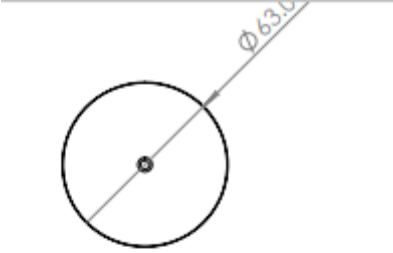

Clear pendant mini

NILA - Poetry of Light
Willemplein 2-4, 5211 AK, 's-Hertogenbosch
info@wearenila.com, www.wearenila.com

www.wearenila.com